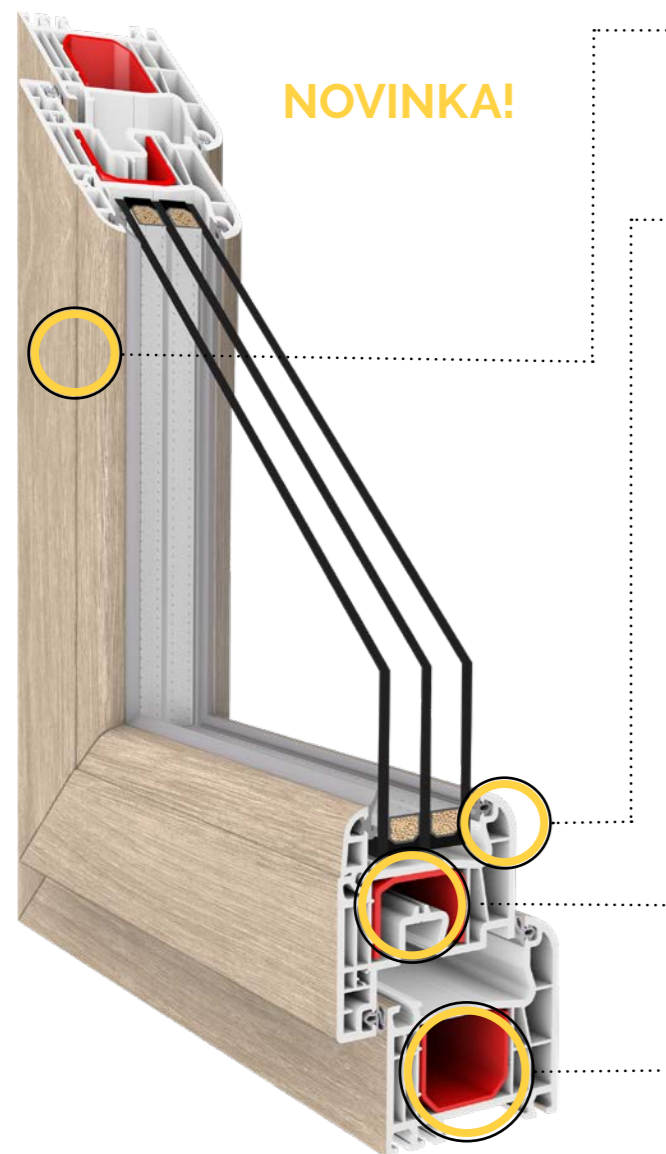

Iglo Light je moderné okno, ktoré sa vyznačuje krásnym estetickým vzhľadom a úzkymi profilmi okenného rámu a krídla. Poskytuje značné množstvo denného svetla, čo je veľmi dôležité najmä v starších budovách s vysoko umiestnenými úzkymi oknami. Konštrukcia okna Iglo Light, ktorá je výsledkom práce nášho vlastného oddelenia pre výskum a vývoj, sa vyznačuje výbornou statikou a odolnosťou. Je to ideálne riešenie pre všetkých, ktorí si ocenia elegantný dizajn a vysoký stupeň utesnenia.

Charakteristika:

Profil

Vlastný 5-komorový profil okenného rámu a krídla vyrobený výhradne z prvotného materiálu triedy A, so stavebnou hĺbkou rámu a krídla 70 mm, pohyblivým stĺpikom užším o 32%, symetricky umiestnenou hliníkovou kľučkou (pohľadová šírka rámu a krídla je 108 mm, šírka pohyblivého stĺpika je 112 mm).

Utesnenie

Okno je vybavené systémom dvojitého tesnenia: vonkajšie tesnenie, vnútorné tesnenie z EPDM. Tesnenia sú dostupné v troch farbách: čiernej, sivej a grafitovej.

Farebná škála

Okná sú k dispozícii v 43 farebných odtieňoch fólii Renolit, jadro bielej alebo hnedej farby.

Iglo Light

PVC OKNÁ

Iglo Light– veľa svetla v modernom dizajne!

NOVINKA!

- Dizajn**
 Elegantný dizajn vyjadrený štíhlymi profilmi rámu a krídla a zaoblenými okennými lištami prispôbenými tvaru okna.
 - Energetická úspornosť**
 Vysoko kvalitný vlastný profil triedy A, tesnenie z EPDM, zasklievacie skla s nízkoemisnými vrstvami a pozinkované oceľové termorámiky, prípadne voliteľné inovatívne rámiky Swisspacer Ultimate poskytujúce až 12% úspory energie*.
 - Inovácie a funkčnosť**
 Veľká komora výstuže zaručuje výnimočnú stabilitu a statiku okna.
- Vyspelé technológie**
- Okno sa od tradičných riešení líši úzkym pohyblivým stĺpikom so symetricky umiestnenou kľučkou, ktorý je o 32% užší v porovnaní s tradičnými systémami.
- Bezpečnosť**
- Vysoko kvalitný profil s optimálnou konštrukciou a moderným kovaním s tzv. prevodovým pohonom kľučky, umožňujúcim centrálnu umiestnenie na pohyblivom stĺpiku.