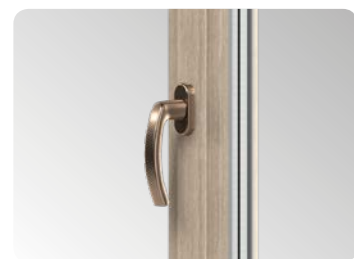

Iglo Light je moderné okno, ktoré sa vyznačuje krásnym estetickým vzhľadom a úzkymi profilmi okenného rámu a krídla. Poskytuje značné množstvo denného svetla, čo je veľmi dôležité najmä v starších budovách s vysoko umiestnenými úzkymi oknami. Konštrukcia okna Iglo Light, ktorá je výsledkom práce nášho vlastného oddelenia pre výskum a vývoj, sa vyznačuje výbornou statikou a odolnosťou. Je to ideálne riešenie pre všetkých, ktorí si ocenia elegantný dizajn a vysoký stupeň utesnenia.

Kovanie

V základnej výbave kovanie Maco Multi Matic KS s povrchovou úpravou Silber-Look, s dvomi bezpečnostnými čapmi proti vypáčeniu a zdvihákom krídla s poistkou proti nesprávnej polohe kľučky. Možnosť použiť skryté pánty v drážkach na kovanie. Možnosť použiť kovania typu Twin-Fit umožňujúce sklopiť dve krídla jedným pohybom kľučky.

*podľa výskumu Saint Gobain.

Elegantná hliníková kľučka zdôrazňujúca charakter okna

Vysoko kvalitné kovanie Maco Multi Matic KS s dvoma bezpečnostnými čapmi proti vypáčeniu v štandardnej výbave.

Štíhle profily s úzkym stĺpikom vybaveným systémom dvojitého tesnenia, čo je novinkou v riešeníach tohto typu dostupných na trhu.